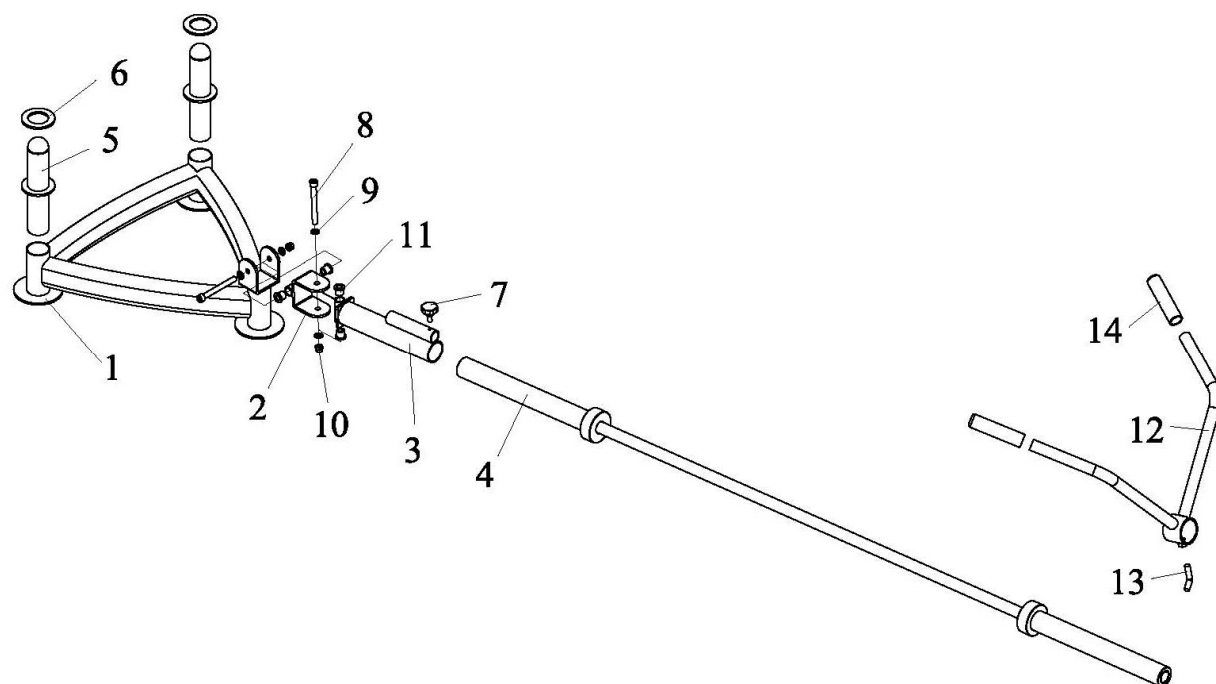

# ТРЕНАЖЕР "LANDMINE"

QT1032

## РАЗВЕРНУТАЯ СХЕМА СБОРКИ

НОМЕР	ОПИСАНИЕ	КОЛИЧЕСТВО
1	ОСНОВНАЯ РАМА	1
2	ПОВОРОТНЫЙ ШАРНИР	1
3	ВТУЛКА	1
4	ВАЛ (НЕ ВКЛЮЧЕН)	1
5	ПЛАСТИНА	2
6	ШАЙБА	2
7	ВИНТ	1
8	БОЛТ М12*100	2
9	ШАЙБА 12	4
10	КОНТРГАЙКА М12	2
11	ВТУЛКА МЕДНАЯ	4
12	МАНИПУЛЯТОР	1
13	ВИНТ М12	1
14	РУКОЯТКА	2