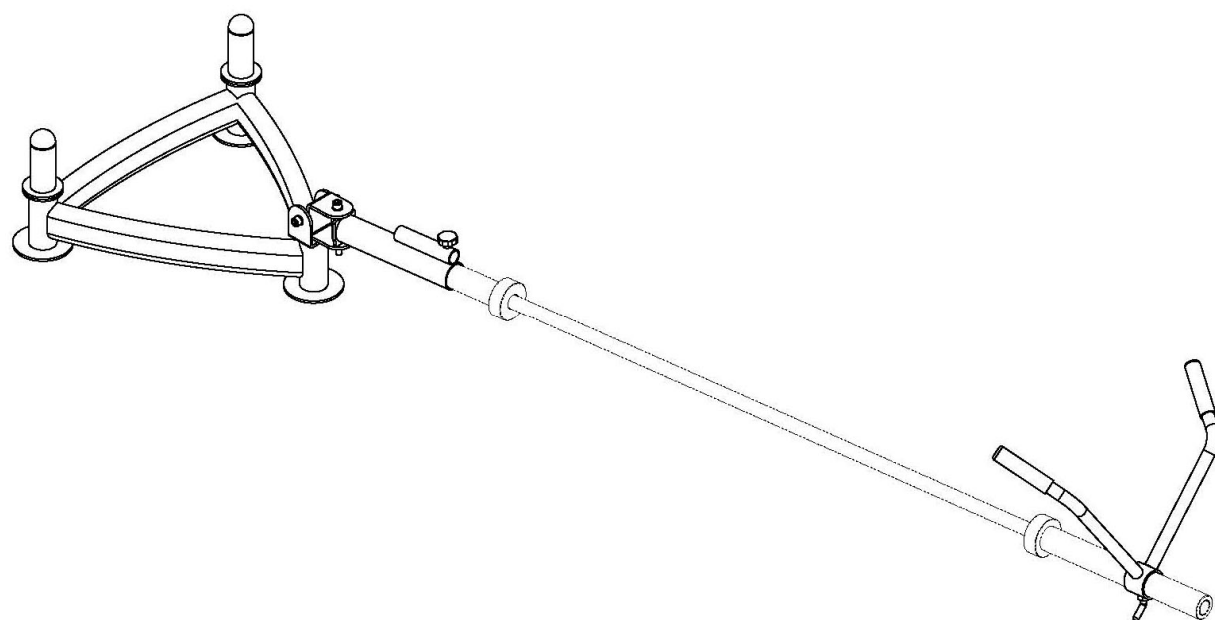

# ТРЕНАЖЕР "LANDMINE"

QT1032

## РАЗВЕРНУТАЯ СХЕМА СБОРКИ

НОМЕР	ОПИСАНИЕ	КОЛИЧЕСТВО
1	ОСНОВНАЯ РАМА	1
2	ПОВОРОТНЫЙ ШАРНИР	1
3	ВТУЛКА	1
4	ВАЛ (НЕ ВКЛЮЧЕН)	1
5	ПЛАСТИНА	2
6	ШАЙБА	2
7	ВИНТ	1
8	БОЛТ М12*100	2
9	ШАЙБА 12	4
10	КОНТРГАЙКА М12	2
11	ВТУЛКА МЕДНАЯ	4
12	МАНИПУЛЯТОР	1
13	ВИНТ М12	1
14	РУКОЯТКА	2